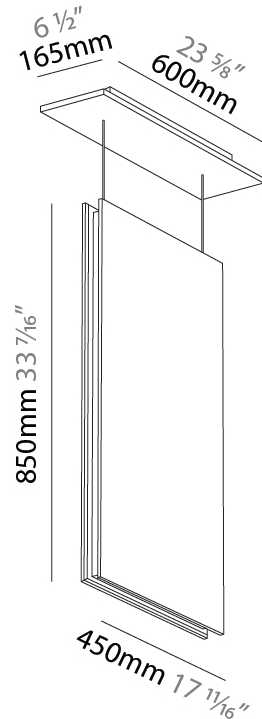

1. To build a product code in our configurator select the specify button on the base model # product page
2. To build a manual product code on this datasheet choose from the options listed below in blue font and add the suffix to the base model #

GENERAL

Series: Lullaby
Brand: Prolicht
Division: Architectural
Mounting Type: Suspension
Mounting Location: Ceiling
Subcategory: Acoustic

PHYSICAL

Shape: Rectangle
Length (mm): 450
Length (in): 17 11/16
Width (mm): 50
Width (in): 1 15/16
Height (mm): 850
Height (in): 33 7/16
Light Distribution: Direct
Fixture Finish: ANC / ASH / BNA / BTC / BZE / CEL / EGG / EVG / FOG / FOS / FST / FUA / IRI / IRO / KHA / LIC / LIM / MER / MSN / MUS / ONX / PEA / PLU / POL / PPY / RAY / ROY / RST / STE / SWD / TAN / TAU
Fixture Material: Aluminum
Cable Details: 2,000mm / 6,000mm Transparent Cable

ELECTRICAL

Lamp Type: LED
Input Wattage (W): 9
Total Output Wattage (W): 8.2
Dimming: Non-Dimmable / 0-10V Dimming
Driver Included: Yes
Driver Location: Integrated
Driver Type: Constant Current - Universal
Driver Class: Class 2
Input Voltage (V): 120 - 277

LED

Color Temperature (°K): 2700 / 3000 / 3500 / 4000
Max. Delivered Lumen (lm): 1138 / 1155 / 1172 / 1189
Nominal Lumen (lm): 1360 / 1380 / 1400 / 1420
CRI: >90 CRI
Lamp Life (hrs): 80000

OPTICAL

Beam Angle: 80

RATINGS AND CERTIFICATIONS

Certified By: Certified for North American Standards
IP rating: IP20

PROJECT
TYPE
SPECIFIER
QUANTITY
DATE